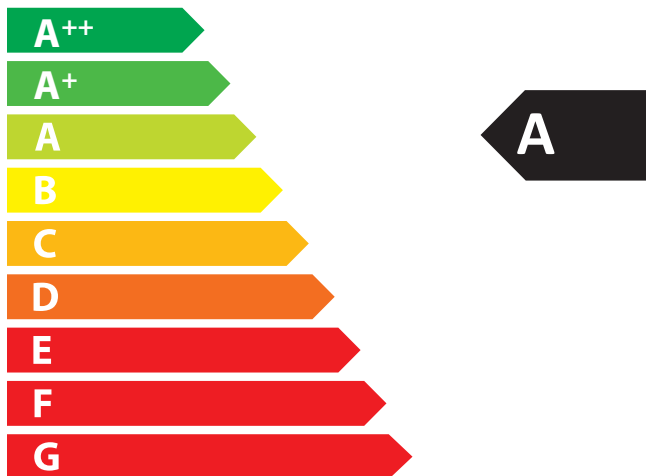

casa

air+

Ce foyer mural vous permet de donner une touche originale à votre intérieur tout en vous assurant un chauffage confortable, à un prix très attractif.

- Construction double paroi en acier et fonte.
- Foyer en fonte et vermiculite.
- Vitre vitrocéramique avec balayage d'air (propreté de la vitre).
- Système AWS : nettoyage de la porte vitrée.
- Raccordement pour arrivée d'air extérieur Ø 100 mm.
- Vitre décorative noire.
- Régulation thermostatique Wodtke avec réglage automatique de l'arrivée d'air de combustion (Air Control).
- Buse de raccordement verticale sur le dessus Ø 150 mm.
- Fermeture de porte douce et silencieuse.
- Poignée de porte élégante en inox.
- Livré avec support mural.

COMBUSTIBLE	Bûches bois 25 cm
RENDEMENT	80 %
PUISSANCE NOMINALE	6 kW
I	0,3
I'	0,2
POUSSIÈRES	20 mg/m ³
CAPACITÉ DE CHAUFFAGE	env. 47 m ³ / 116 m ³
ÉMISSIONS DE CO À 13% D'O ₂	0,05 %
DIMENSIONS L X H X P	480 x 950 x 390 mm
POIDS	121 kg avec le support mural
DIAMÈTRE DE LA BUSE	150 mm
T°C DES FUMÉES	314 °C
TIRAGE REQUIS	12 Pa
FLAMME VERTE	7*
CRÉDIT D'IMPÔT	OUI
CONFORME NORME	EN 13240

ENERG

енергия · ενεργεια

wodtke

Casa (K200A) air+

6,0
kW

ENERGIA · ЕНЕРГИЯ · ΕΝΕΡΓΕΙΑ · ENERGIJA · ENERGY · ENERGIE · ENERGI

2015/1186