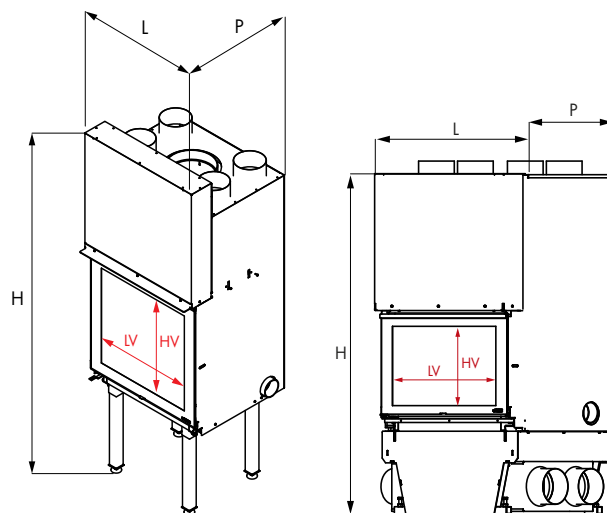

## CARACTÉRISTIQUES

- Foyer en acier soudé avec carénage
- Sole, côtés et fond en réfractaire
- Isolation des pierres réfractaires dans le foyer
- Déflecteur en vermiculite
- Circuits d'air isolés (préchauffage de l'air)
- Arrivée d'air préchauffé primaire (performance de la combustion)
- Arrivée d'air préchauffé secondaire (propreté de la vitre)
- Arrivée d'air extérieur pour alimenter les circuits d'air isolés et préchauffés situés dans le réfractaire  
dimensions intérieures et extérieures :  
diam int = 82 mm, diam ext = 89 mm
- Une seule tirette située à la base du foyer pour le réglage des allures de combustion
- Originalité d'une vision de feu carrée
- Vitre vitrocéramique sérigraphiée et signée
- Grande souplesse à l'ouverture en porte escamotable
- Système spécifique d'ouverture à l'horizontal
- À la fermeture, mécanisme de placage de la porte contre le cadre en fin de course
- Encombrement réduit (installation sur des caissons plus étroits = gain de place)
- Disponible avec les habillages :  
Fourreau, Prisme, Peps, Cadre Ardoise

## SPÉCIFICITÉS

	Allure réduite	Allure normale
Puissance (kW)	<b>3.66</b>	<b>11.00</b>
Consommation de bois (kg/h)	<b>1.10</b>	<b>3.04</b>
Emissions de CO à 13% d'O <sub>2</sub> (%)		<b>0.13</b>
Rendement (%)		<b>78.0</b>
Indice I		<b>0.8</b>
Indice I'		<b>0.7</b>
Poussières (mg/m <sup>3</sup> )		<b>40.0</b>
Temp. des fumées (°C)		<b>250</b>
Longueur des bûches (cm)		<b>33</b>
Poids net (kg)		<b>249</b>
Flamme verte		<b>6*</b>
Crédit d'impôt **		<b>oui</b>
Norme		<b>EN 13-229</b>
Ø nominal de l'appareil		<b>Ø 230</b>

## Dimensions (en mm)

	L	H	P	HV	LV
ULYS600	709	1865	634	525	530
ULYS600 SDD/hybride	969	1726	667	525	530