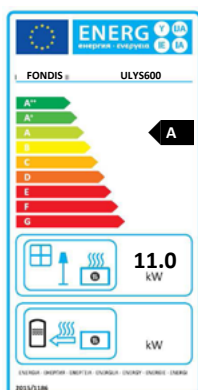

SPÉCIFICITÉS

	Allure réduite	Allure normale
Puissance (kW)	3.66	11.00
Consommation de bois (kg/h)	1.10	3.04
Emissions de CO à 13% d'O₂ (%)		0.13
Rendement (%)		78.0
Indice I		0.8
Indice I'		0.7
Poussières (mg/m³)		40.0
Temp. des fumées (°C)		250
Longueur des bûches (cm)		33
Poids net (kg)		249
Flamme verte		6*
Crédit d'impôt **		oui
Norme		EN 13-229
Ø nominal de l'appareil		Ø 230

Hauteur mini de conduit			
Ø du conduit	180	200	230
Hauteur mini (m)	6.4	5.2	3.9

** selon législation en vigueur

Disponible en version :

Dimensions (en mm)

	L	H	P	HV	LV
ULYS600	709	1865	634	525	530
ULYS600 SDD/hybride	969	1726	667	525	530