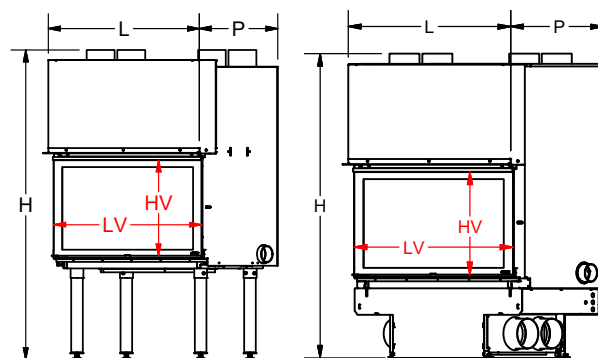

NOUVEAU

NOUVEAU

SPÉCIFICITÉS

	Allure réduite	Allure normale
Puissance (kW)	5.7	17.00
Consommation de bois (kg/h)	2.22	6.65
Emissions de CO à 13% d'O ₂ (%)		0.12
Rendement (%)		74.0
Indice I		0.9
Poussières (mg/m ³)		35.0
Temp. des fumées (°C)		316
Longueur des bûches (cm)		50
Poids net (kg) à partir de		368
Flamme verte		non
Crédit d'impôt **		oui
Norme		EN13229
Ø nominal de l'appareil		Ø 250

Hauteur mini de conduit

Ø du conduit	180	200	230	250
Hauteur mini (m)	8.4	6.8	5.2	4.3

** selon législation en vigueur

Disponible en version :

ULYS1100 XXL

Dimensions (cm)				
L	H (min/max)	P	HV	LV
117	122-165	64	51	112