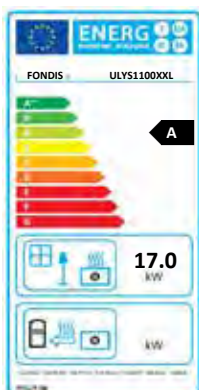

ULYS 1100XXL

Les proportions harmonieuses du grand modèle XXL permettent d'associer une superbe vision du feu dans toutes ses dimensions à une puissance de chauffage exceptionnelle.

CARACTÉRISTIQUES

- Foyer en acier soudé avec carénage
- Sole, côtés et fond en réfractaire
- Isolation des pierres réfractaires dans le foyer
- Déфлекteur en vermiculite
- Circuits d'air isolés (préchauffage de l'air)
- Arrivée d'air préchauffé primaire (performance de la combustion)
- Arrivée d'air préchauffé secondaire (propreté de la vitre)
- Arrivée d'air extérieur pour alimenter les circuits d'air isolés et préchauffés situés dans le réfractaire
dimensions intérieures et extérieures :
diam int = 82 mm, diam ext = 89 mm
- Une seule tirette située à la base du foyer pour le réglage des allures de combustion
- Vitre vitrocéramique sérigraphiées et signée
- Grande souplesse à l'ouverture en porte escamotable
- Système spécifique d'ouverture à l'horizontal
- À la fermeture, mécanisme de placage de la porte contre le cadre en fin de course
- Vision panoramique pour un feu en 16/9ème
- Disponible avec les habillages : Fourreau, Prisme, Peps, Cadre Ardoise
- Option : buse interchangeable (diam. 180, 200, 230 ou **250***)
*Le chiffre en gras correspond au diamètre de la buse livrée en standard.
Veillez à bien préciser le diamètre de la buse souhaitée, dans votre commande.
- Disponible en version ZERO CO avec un système écologique de traitement des fumées (voir pages 24 et 25)

NOUVEAU

NOUVEAU

SPÉCIFICITÉS

	Allure réduite	Allure normale
Puissance (kW)	5.7	17.00
Consommation de bois (kg/h)	2.22	6.65
Emissions de CO à 13% d'O ₂ (%)		0.12
Rendement (%)		74.0
Indice I		0.9
Poussières (mg/m ³)		35.0
Temp. des fumées (°C)		316
Longueur des bûches (cm)		50
Poids net (kg) à partir de		368
Flamme verte		non
Crédit d'impôt **		oui
Norme		EN13229
Ø nominal de l'appareil		Ø 250