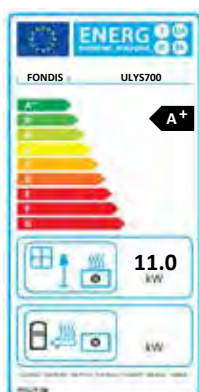

ULYS 700

Les dimensions du modèle ULYS 700 sont idéales pour les maisons de superficie moyenne.

Peu encombrant, le foyer s'intègre parfaitement à chaque intérieur en offrant une belle vision des flammes.

CARACTÉRISTIQUES

- Foyer en acier soudé avec carénage
- Sole, côtés et fond en réfractaire
- Isolation des pierres réfractaires dans le foyer
- Déфлекteur en vermiculite
- Circuits d'air isolés (préchauffage de l'air)
- Arrivée d'air préchauffé primaire (performance de la combustion)
- Arrivée d'air préchauffé secondaire (propreté de la vitre)
- Arrivée d'air extérieur pour alimenter les circuits d'air isolés et préchauffés situés dans le réfractaire
dimensions intérieures et extérieures :
diam int = 82 mm, diam ext = 89 mm
- Une seule tirette située à la base du foyer pour le réglage des allures de combustion
- Vitre vitrocéramique sérigraphiées et signée
- Grande souplesse à l'ouverture en porte escamotable
- Système spécifique d'ouverture à l'horizontal
- À la fermeture, mécanisme de placage de la porte contre le cadre en fin de course
- Disponible avec les habillages :
Fourreau, gamme Epure, Prisme, Peps, Cadre Ardoise
- Option : buse interchangeable (diam. 180, **200***, 230 ou 250)
*Le chiffre en gras correspond au diamètre de la buse livrée en standard.
Veillez à bien préciser le diamètre de la buse souhaitée, dans votre commande.
- Disponible en version ZERO CO avec un système écologique de traitement des fumées (voir pages 24 et 25)

NOUVEAU

NOUVEAU

SPÉCIFICITÉS

	Allure réduite	Allure normale
Puissance (kW)	5.5	11
Consommation de bois (kg/h)	1.5	2.90
Emissions de CO à 13% d'O ₂ (%)		0.08
Rendement (%)		82.1
Indice I		0.5
Poussières (mg/m ³)		23.2
Temp. des fumées (°C)		266
Longueur des bûches (cm)		50
Poids net (kg) à partir de		231
Flamme verte		7*
Crédit d'impôt **		oui
Norme	EN13229	
Ø nominal de l'appareil	Ø 200	