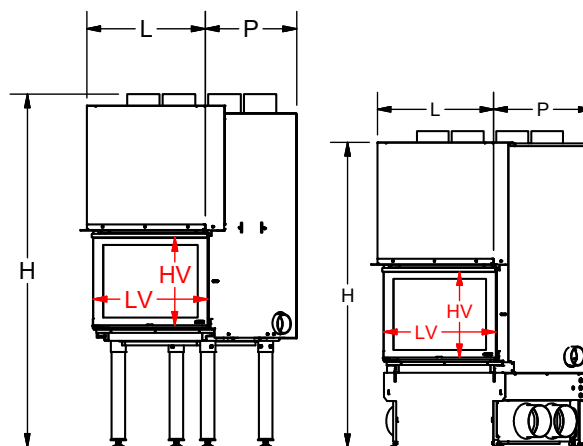

CARACTÉRISTIQUES

- Foyer en acier soudé avec carénage
- Sole, côtés et fond en réfractaire
- Isolation des pierres réfractaires dans le foyer
- Déфлекteur en vermiculite
- Circuits d'air isolés (préchauffage de l'air)
- Arrivée d'air préchauffé primaire (performance de la combustion)
- Arrivée d'air préchauffé secondaire (propreté de la vitre)
- Arrivée d'air extérieur pour alimenter les circuits d'air isolés et préchauffés situés dans le réfractaire
dimensions intérieures et extérieures :
diam int = 82 mm, diam ext = 89 mm
- Une seule tirette située à la base du foyer pour le réglage des allures de combustion
- Vitre vitrocéramique sérigraphiées et signée
- Grande souplesse à l'ouverture en porte escamotable
- Système spécifique d'ouverture à l'horizontal
- À la fermeture, mécanisme de placage de la porte contre le cadre en fin de course
- Disponible avec les habillages :
Fourreau, gamme Epure, Prisme, Peps, Cadre Ardoise
- Option : buse interchangeable (diam. 180, **200***, 230 ou 250)
*Le chiffre en gras correspond au diamètre de la buse livrée en standard.
Veillez à bien préciser le diamètre de la buse souhaitée, dans votre commande.
- Disponible en version ZERO CO avec un système écologique de traitement des fumées (voir pages 24 et 25)

NOUVEAU

NOUVEAU

SPÉCIFICITÉS

	Allure réduite	Allure normale
Puissance (kW)	5.5	11
Consommation de bois (kg/h)	1.5	2.90
Emissions de CO à 13% d'O ₂ (%)		0.08
Rendement (%)		82.1
Indice I		0.5
Poussières (mg/m ³)		23.2
Temp. des fumées (°C)		266
Longueur des bûches (cm)		50
Poids net (kg) à partir de		231
Flamme verte		7*
Crédit d'impôt **		oui
Norme	EN13229	
Ø nominal de l'appareil	Ø 200	

Hauteur mini de conduit

Ø du conduit	180	200	230	250
Hauteur mini (m)	3.9	3.2	2.4	2

** selon législation en vigueur

Disponible en version :

ULYS700

Dimensions (cm)				
L	H	P	HV	LV
79	118-161	65	40	74

ULYS700 SDD/hybride