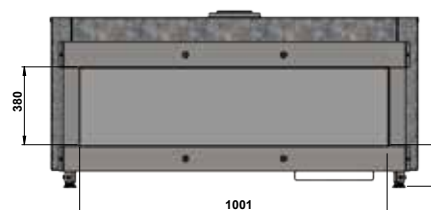

DOUBLE FACE - SÉRIE 1135

Pour profiter doublement de votre cheminée, optez pour le modèle double face ; les flammes seront visibles dans deux pièces distinctes.

Ce foyer est fourni avec un kit d'alimentation et de contrôle gaz (trappe, vanne gaz électronique, récepteur radio) et une télécommande EcoMax permettant de contrôler le thermostat, les brûleurs, de varier la hauteur des flammes, et de programmer leur fonctionnement (hebdomadaire, minuterie...). Découvrez les options possibles qui vous permettront de personnaliser votre installation.

Une vraie flambée !

Le foyer est livré avec un set de décoration de bûches en céramique très réalistes et découvrez également la laine «rougeoyante» qui animera chaque flambée.

PERFORMANCES ET CARACTÉRISTIQUES TECHNIQUES

	Gaz Naturel G20	Butane Propane G30/G31
Rendement	84%	84%
Puissance mini/maxi	2.5 à 9.4	2 à 7.8
Puissance nominale*	9.4 kW	7.8 kW
Consommation	1,0 m³/h	0,6 kg/h
Puissance calorifique	11,1 kW	9,3 kW
Diamètre du conduit	130 / 200 mm	
Évacuation des fumées	Conduit concentrique	
Poids net env.	120 kg	
Appareil de chauffage au gaz	C11/C31/C91	
Classe énergétique	B	B
Normes CE	EN 613	

* Selon l'étiquette énergétique du produit

DIMENSIONS (mm)

	Hauteur	Largeur	Profondeur
Appareil	730-1030	1231	330
Vitre	380	1001	

OPTIONS