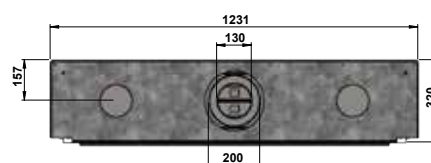

## DIMENSIONS (mm)

	Hauteur	Largeur	Profondeur
Appareil	730-1030	1231	330
Vitre	380	1001	