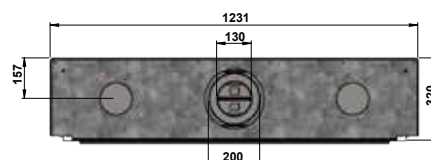

## DIMENSIONS (mm)

	Hauteur	Largeur	Profondeur
Appareil	730-1030	1231	320
Vitre	380	1001	