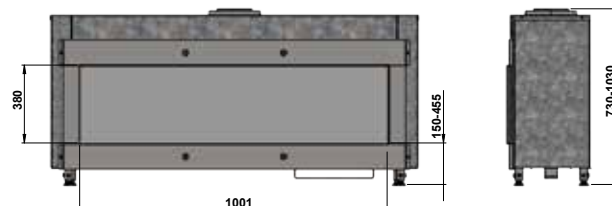

Simple et majestueux, ce foyer vous permettra de réaliser la cheminée de vos rêves, faites preuve d'imagination et inspirez-vous des nombreuses options possibles.

Ce foyer est fourni avec un kit d'alimentation et de contrôle gaz (trappe, vanne gaz électronique, récepteur radio) et une télécommande EcoMax permettant de contrôler le thermostat, les brûleurs, de varier la hauteur des flammes, et de programmer leur fonctionnement (hebdomadaire, minuterie...). Découvrez les options possibles qui vous permettront de personnaliser votre installation.

Une vraie flambée !

Le foyer est livré avec un set de décoration de bûches en céramique très réalistes et découvrez également la laine «rougeoyante» qui animera chaque flambée.

PERFORMANCES ET CARACTÉRISTIQUES TECHNIQUES

	Gaz Naturel G20	Butane Propane G30/G31
Rendement	84%	84%
Puissance mini/maxi	2.5 à 9.4	2 à 7.8
Puissance nominale*	9.4 kW	7.8 kW
Consommation	1,0 m³/h	0,6 kg/h
Puissance calorifique	11,1 kW	9,3 kW
Diamètre du conduit	130 / 200 mm	
Évacuation des fumées	Conduit concentrique	
Poids net env.	120 kg	
Appareil de chauffage au gaz	C11/C31/C91	
Classe énergétique	B	B
Normes CE	EN 613	

* Selon l'étiquette énergétique du produit

DIMENSIONS (mm)

	Hauteur	Largeur	Profondeur
Appareil	730-1030	1231	320
Vitre	380	1001	

OPTIONS