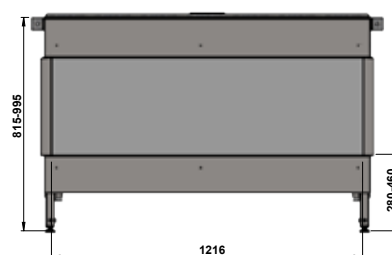

### DIMENSIONS (mm)

	Hauteur	Largeur	Profondeur
Appareil	815-995	1268	432
Vitre face	382	1216	
Vitres côté	382	322	