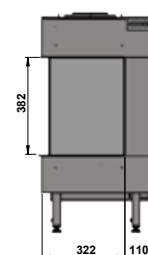

### DIMENSIONS (mm)

	Hauteur	Largeur	Profondeur
Appareil	815-995	1268	432
Vitre face	382	1216	
Vitres côté	382	322	