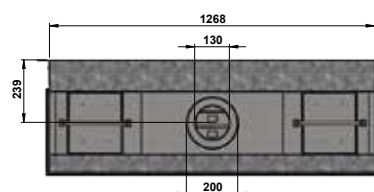

### DIMENSIONS (mm)

	Hauteur	Largeur	Profondeur
Appareil	815-995	1268	432
Vitre face	382	1216	
Vitres côté	382	322	