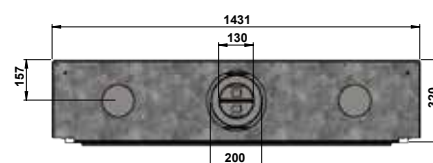

## DIMENSIONS (mm)

	Hauteur	Largeur	Profondeur
Appareil	730-1030	1431	320
Vitre	380	1201	