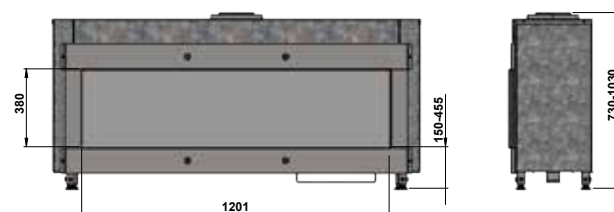

## DIMENSIONS (mm)

	Hauteur	Largeur	Profondeur
Appareil	730-1030	1431	320
Vitre	380	1201	