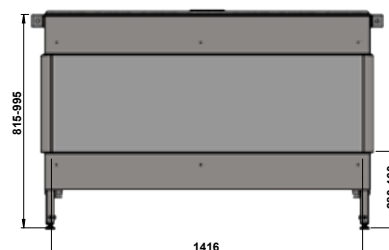

* Selon l'étiquette énergétique du produit

DIMENSIONS (mm)

	Hauteur	Largeur	Profondeur
Appareil	815-995	1468	432
Vitre face	382	1416	
Vitres côté	382	322	

OPTIONS

Set de galets

Set pierres de carrare

Set pierres de Basalte