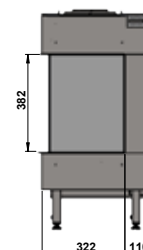

* Selon l'étiquette énergétique du produit

DIMENSIONS (mm)

	Hauteur	Largeur	Profondeur
Appareil	815-995	1468	432
Vitre face	382	1416	
Vitres côté	382	322	

OPTIONS

Set de galets

Set pierres de carrare

Set pierres de Basalte