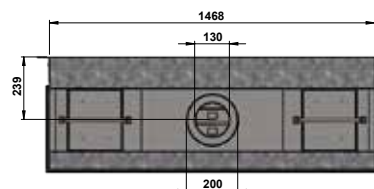

* Selon l'étiquette énergétique du produit

DIMENSIONS (mm)

	Hauteur	Largeur	Profondeur
Appareil	815-995	1468	432
Vitre face	382	1416	
Vitres côté	382	322	

OPTIONS

Set de galets

Set pierres de carrare

Set pierres de Basalte