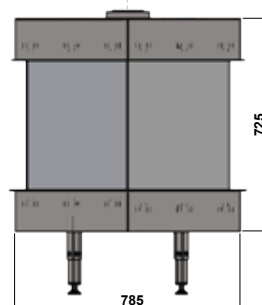

## DIMENSIONS (mm)

	Hauteur	Largeur	Profondeur
Appareil	840-930	785	785
Grandes Vitres	450	555	
Petites Vitres	450	233	