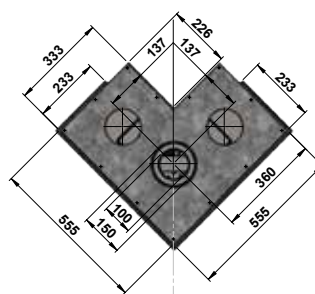

## DIMENSIONS (mm)

	Hauteur	Largeur	Profondeur
Appareil	840-930	785	785
Grandes Vitres	450	555	
Petites Vitres	450	233	