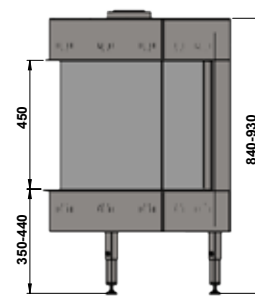

## DIMENSIONS (mm)

	Hauteur	Largeur	Profondeur
Appareil	840-930	785	785
Grandes Vitres	450	555	
Petites Vitres	450	233	