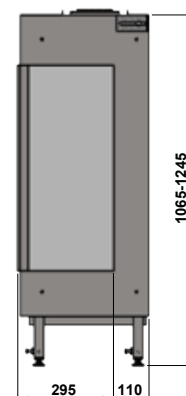

Une vraie flambée sur deux côtés !

Le foyer est livré avec un set de décoration de bûches en céramique très réalistes.

PERFORMANCES ET CARACTÉRISTIQUES TECHNIQUES

	Gaz Naturel G20	Butane Propane G30/G31
Rendement	82%	84%
Puissance mini/maxi	2.8 à 5.4	2.5 à 5.2
Puissance nominale*	5.4 kW	5.2 kW
Consommation	0,7 m³/h	0,4 kg/h
Puissance calorifique	6,4 kW	6,2 kW
Diamètre du conduit	100 / 150 mm	
Évacuation des fumées	Conduit concentrique	
Poids net env.	85 kg	
Appareil de chauffage au gaz	C11/C31/C91	
Classe énergétique	B	B
Normes CE	EN 613	

* Selon l'étiquette énergétique du produit

DIMENSIONS (mm)

	Hauteur	Largeur	Profondeur
Appareil	1065-1245	445	404
Vitre face	630	415	
Vitres côté	630	295	

OPTIONS

Set de galets

Vitre antireflet

Adaptateur 220 V