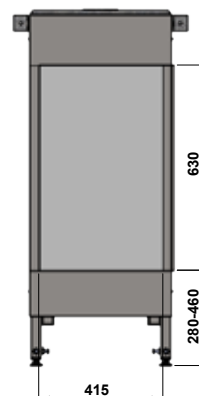

Une vraie flambée sur deux côtés !

Le foyer est livré avec un set de décoration de bûches en céramique très réalistes.

PERFORMANCES ET CARACTÉRISTIQUES TECHNIQUES

	Gaz Naturel G20	Butane Propane G30/G31
Rendement	82%	84%
Puissance mini/maxi	2.8 à 5.4	2.5 à 5.2
Puissance nominale*	5.4 kW	5.2 kW
Consommation	0,7 m³/h	0,4 kg/h
Puissance calorifique	6,4 kW	6,2 kW
Diamètre du conduit	100 / 150 mm	
Évacuation des fumées	Conduit concentrique	
Poids net env.	85 kg	
Appareil de chauffage au gaz	C11/C31/C91	
Classe énergétique	B	B
Normes CE	EN 613	

* Selon l'étiquette énergétique du produit

DIMENSIONS (mm)

	Hauteur	Largeur	Profondeur
Appareil	1065-1245	445	404
Vitre face	630	415	
Vitres côté	630	295	

OPTIONS

Set de galets

Vitre antireflet

Adaptateur 220 V