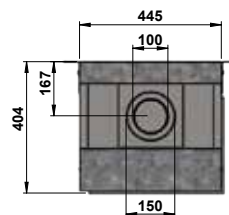

Une vraie flambée sur deux côtés !

Le foyer est livré avec un set de décoration de bûches en céramique très réalistes.

PERFORMANCES ET CARACTÉRISTIQUES TECHNIQUES

	Gaz Naturel G20	Butane Propane G30/G31
Rendement	82%	84%
Puissance mini/maxi	2.8 à 5.4	2.5 à 5.2
Puissance nominale*	5.4 kW	5.2 kW
Consommation	0,7 m³/h	0,4 kg/h
Puissance calorifique	6,4 kW	6,2 kW
Diamètre du conduit	100 / 150 mm	
Évacuation des fumées	Conduit concentrique	
Poids net env.	85 kg	
Appareil de chauffage au gaz	C11/C31/C91	
Classe énergétique	B	B
Normes CE	EN 613	

* Selon l'étiquette énergétique du produit

DIMENSIONS (mm)

	Hauteur	Largeur	Profondeur
Appareil	1065-1245	445	404
Vitre face	630	415	
Vitres côté	630	295	

OPTIONS

Set de galets

Vitre antireflet

Adaptateur 220 V