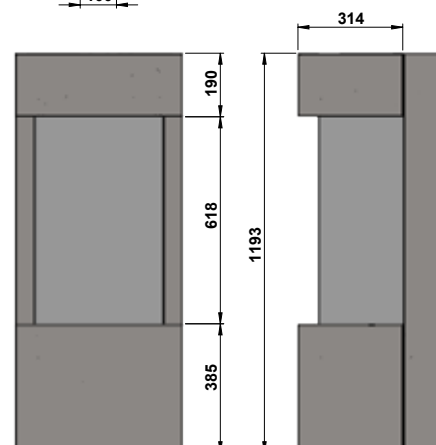

### DIMENSIONS (mm)

	Hauteur	Largeur	Profondeur
Appareil	1193	500	446
Vitre face	618	380	
Vitre côté	618	314	