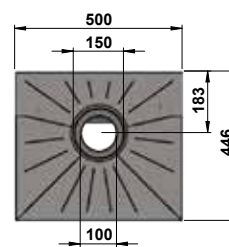

### DIMENSIONS (mm)

	Hauteur	Largeur	Profondeur
Appareil	1193	500	446
Vitre face	618	380	
Vitre côté	618	314	