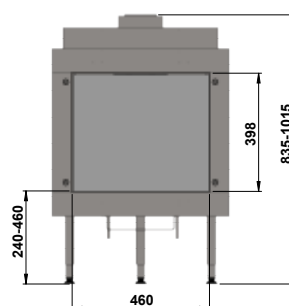

### DIMENSIONS (mm)

	Hauteur	Largeur	Profondeur
Appareil	835-1015	595	420
Vitre	460	460	