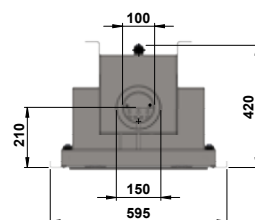

### DIMENSIONS (mm)

	Hauteur	Largeur	Profondeur
Appareil	835-1015	595	420
Vitre	460	460	