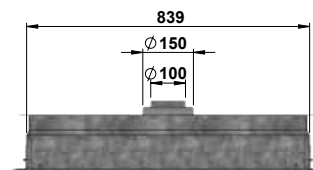

	Gaz Naturel G20	Butane Propane G30/G31
Rendement	84%	83%
Puissance mini/maxi	2.8 à 3.8	2 à 3.3
Puissance nominale*	3.8 kW	3.3 kW
Consommation	0,48 m ³ /h	0,23 kg/h
Puissance calorifique	4,5 kW	4 kW
Diamètre du conduit	100 / 150 mm	
Évacuation des fumées	Conduit concentrique	
Poids net env.	65 kg	
Appareil de chauffage au gaz	C11/C31/C91	
Classe énergétique	B	B
Normes CE	EN 613	

* Selon l'étiquette énergétique du produit

DIMENSIONS (mm)

	Hauteur	Largeur	Profondeur
Appareil	673	919	195
Vitre	406	706	

OPTIONS

 Plaque de
fond en verre
noir (effet miroir)

 Pierres en
vermiculite

 Vitre
antireflet