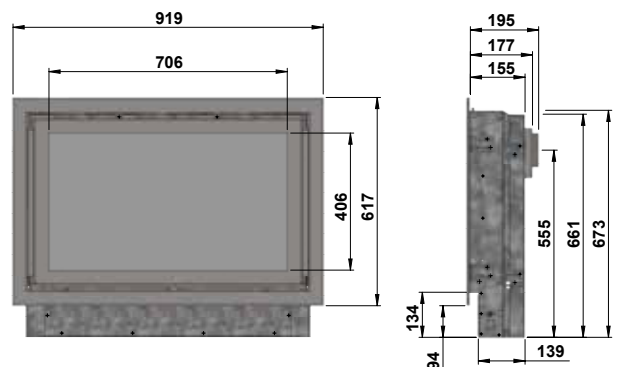

* Selon l'étiquette énergétique du produit

DIMENSIONS (mm)

	Hauteur	Largeur	Profondeur
Appareil	673	919	195
Vitre	406	706	

OPTIONS

 Plaque de
fond en verre
noir (effet miroir)

 Pierres en
vermiculite

 Vitre
antireflet