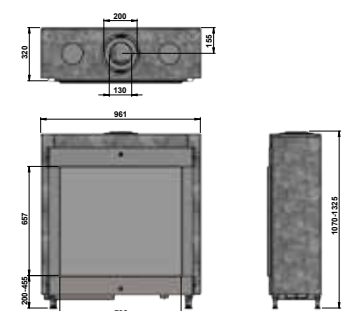

* Selon l'étiquette énergétique du produit

DIMENSIONS (mm)

1134	Hauteur	Largeur	Profondeur
Appareil	1070-1325	961	320
Vitre	382	732	

H 1133	Hauteur	Largeur	Profondeur
Appareil	1070-1325	961	320
Vitre	657	732	