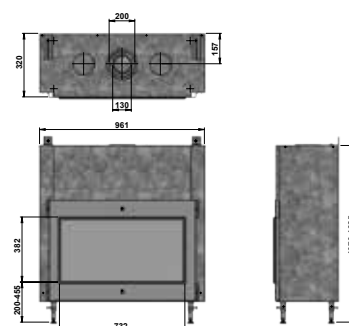

* Selon l'étiquette énergétique du produit

DIMENSIONS (mm)

1134	Hauteur	Largeur	Profondeur
Appareil	1070-1325	961	320
Vitre	382	732	

H 1133	Hauteur	Largeur	Profondeur
Appareil	1070-1325	961	320
Vitre	657	732	