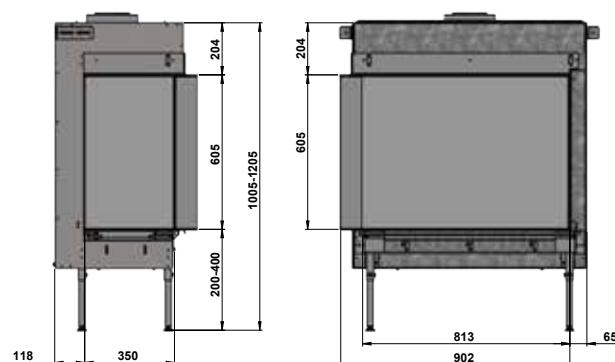

Une vraie flambée !

Le foyer est livré avec un set de décoration de bûches en céramique très réalistes et en option un lit de braises à LED.

PERFORMANCES ET CARACTÉRISTIQUES TECHNIQUES

	Gaz Naturel G20	Butane Propane G30/G31
Rendement	82%	82%
Puissance mini/maxi	2.6 à 9.5	2.6 à 9.8
Puissance nominale*	9.5 kW	9.8 kW
Consommation	1.2 m ³ /h	0.8 kg/h
Puissance calorifique	11,5 kW	11,9 kW
Diamètre du conduit	130 / 200 mm	
Évacuation des fumées	Conduit concentrique	
Poids net env.	225 kg	
Appareil de chauffage au gaz	C11/C31/C91	
Classe énergétique	B	B
Normes CE	EN 613	

* Selon l'étiquette énergétique du produit

DIMENSIONS (mm)

	Hauteur	Largeur	Profondeur
Appareil	1005-1205	922	556
Vitre face	605	813	
Vitre côté	605	350	

OPTIONS

Lit de braises LED

Lamelles en céramique

Briques en céramique grises