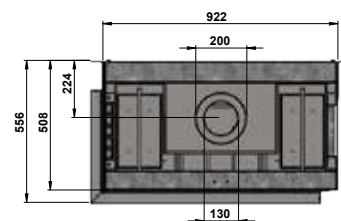

Une vraie flambée !

Le foyer est livré avec un set de décoration de bûches en céramique très réalistes et en option un lit de braises à LED.

PERFORMANCES ET CARACTÉRISTIQUES TECHNIQUES

	Gaz Naturel G20	Butane Propane G30/G31
Rendement	82%	82%
Puissance mini/maxi	2.6 à 9.5	2.6 à 9.8
Puissance nominale*	9.5 kW	9.8 kW
Consommation	1.2 m ³ /h	0.8 kg/h
Puissance calorifique	11,5 kW	11,9 kW
Diamètre du conduit	130 / 200 mm	
Évacuation des fumées	Conduit concentrique	
Poids net env.	225 kg	
Appareil de chauffage au gaz	C11/C31/C91	
Classe énergétique	B	B
Normes CE	EN 613	

* Selon l'étiquette énergétique du produit

DIMENSIONS (mm)

	Hauteur	Largeur	Profondeur
Appareil	1005-1205	922	556
Vitre face	605	813	
Vitre côté	605	350	

OPTIONS

Lit de braises LED

Lamelles en céramique

Briques en céramique grises