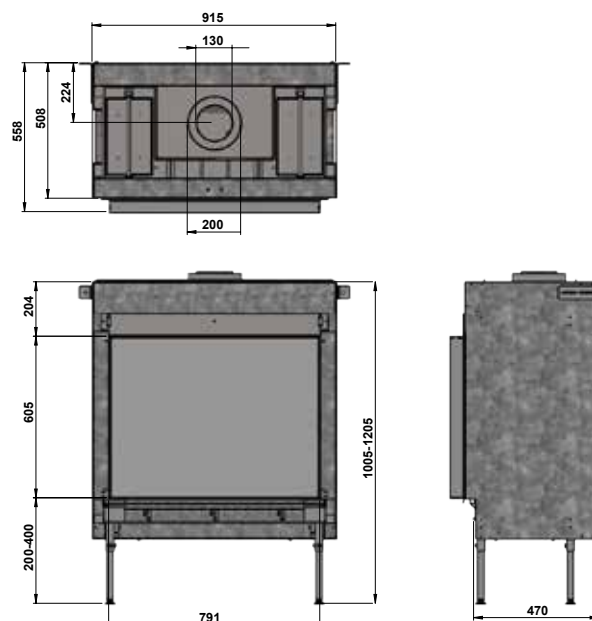

* Selon l'étiquette énergétique du produit

DIMENSIONS (mm)

	Hauteur	Largeur	Profondeur
Appareil	1005-1205	915	558
Vitre	605	791	

OPTIONS

Lit de braises LED

Lamelles en céramique

Briques en céramique grises

Plaque de fond en verre noir (effet miroir)