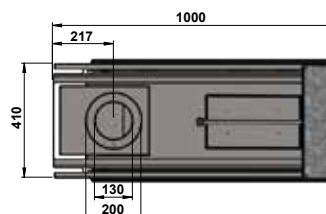

* Selon l'étiquette énergétique du produit

DIMENSIONS (mm)

	Hauteur	Largeur	Profondeur
Appareil	893-1093	1000	410
Vitre face	400	340	
Vitres côté	400	831	

OPTIONS

Set de galets

Set pierres de carrare

Set pierres de Basalte