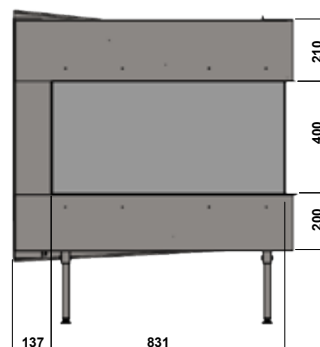

Lamelles en acier noir

Lorsque l'emprise murale est limitée, il existe cette solution alternative qui permet en toute élégance d'admirer les flammes sur 3 côtés.

Cet appareil est fourni avec un kit d'alimentation et de contrôle gaz (trappe, vanne gaz électronique, récepteur radio) et une télécommande EcoMax permettant de contrôler le thermostat, le brûleur, de varier la hauteur des flammes, et de programmer son fonctionnement (hebdomadaire, minuterie...).

* Selon l'étiquette énergétique du produit

DIMENSIONS (mm)

	Hauteur	Largeur	Profondeur
Appareil	893-1093	1000	410
Vitre face	400	340	
Vitres côté	400	831	

OPTIONS

Set de galets

Set pierres de carrare

Set pierres de Basalte