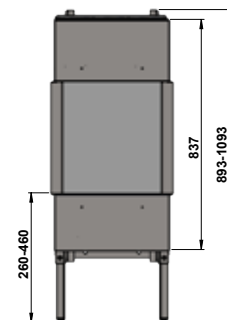

	Gaz Naturel G20	Butane Propane G30/G31
Rendement	92%	84,4%
Puissance mini/maxi	3 à 9.1	2.5 à 8.2
Puissance nominale*	10.2 k	7.9 kW
Consommation	1.0 m ³ /h	0.6 kg/h
Puissance calorifique	9,9 kW	8,9 kW
Diamètre du conduit	130 / 200 mm	
Évacuation des fumées	Conduit concentrique	
Poids net env.	130 kg	
Appareil de chauffage au gaz	C11/C31/C91	
Classe énergétique	B	B
Normes CE	EN 613	

* Selon l'étiquette énergétique du produit

DIMENSIONS (mm)

	Hauteur	Largeur	Profondeur
Appareil	893-1093	1000	410
Vitre face	400	340	
Vitres côté	400	831	

OPTIONS

Set de galets

Set pierres de carrare

Set pierres de Basalte